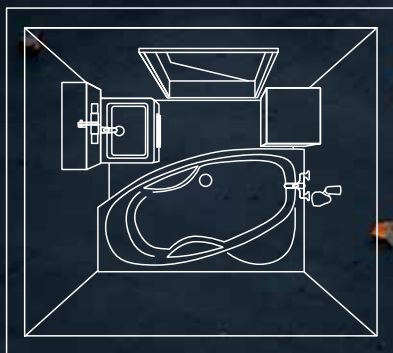

VERSYS L, R

160x85x47 cm (280 l)

VERSYS

vana do malých prostor
a bathtub for a small room

MAMBA
vana do malých prostor
a bathtub for a small room

Oválné vany

Oval bath tubs

EOLA