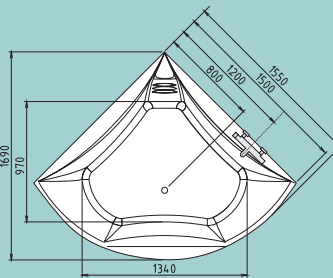

BERMUDA
155x155x47