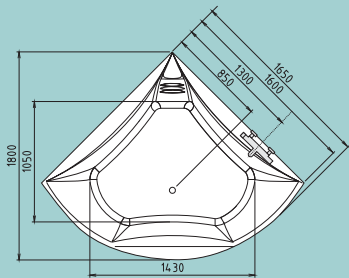

Technické informace

Technical information

BERMUDA
165x165x49