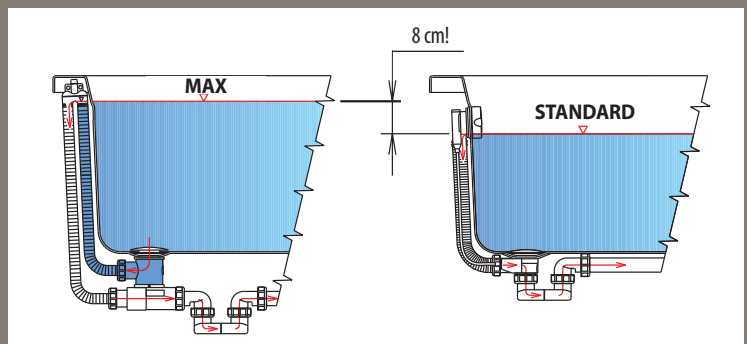

UP & DOWN

TEC

MODEL 06

U2A0600

MATRIX

RECTIME

CHARLESTON VICTORIE

Délky vanových souprav pro jednotlivé vany:

The length of pop-up wastes:

1075 mm	DUO.
875 mm	SALSA, TOSCANA, DUPLA.
675 mm	BERMUDA, ROSANA, TANYA, CHIQUITA, ALIA, VIVA, FLOSS, TANDEM, EOLA, ROYAL ROUND, ROYAL CORNER, CLEO, LISA, SAMORA.
475 mm	ostatní vany / others bath tubs

	chrom / chrome
	bílá / white
	zlato / gold
	bronz / bronze