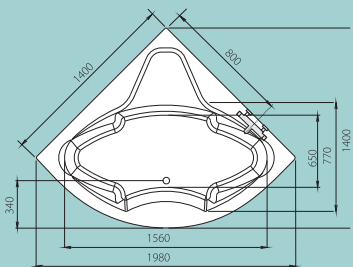

SIMONA
140x140x44