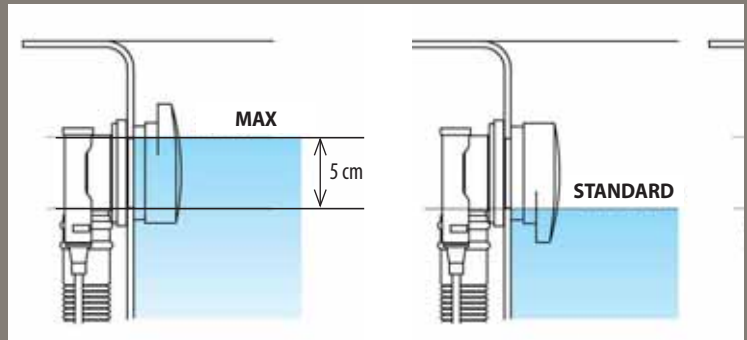

VANOVÉ SOUPRAVY / BATH TUB POP-UP WASTE

Systém umožňuje zvýšit hladinu až o 5 cm
 The system enables to raise the water level by up to 5 cm.

OVAL

Systém umožňuje napustit vanu téměř k jejímu okraji. Absence přepadu neruší vzhled vany.
 The system enables to fill the bathtub almost up to the edge. Absence of the overflow does not disturb the appearance.