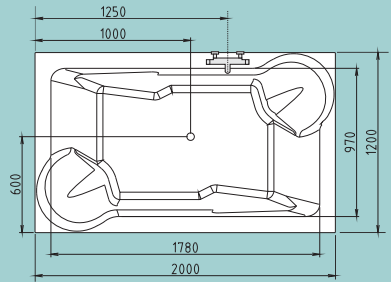

PROJEKTA L
160x80x44

PROJEKTA R
160x80x44

VERSYS L
160x85/70x47

VERSYS R
160x85/70x47

EOLA
190x113x48

TOSCANA
190x97x57

LINDA
190x88x43

IO
180x85x49