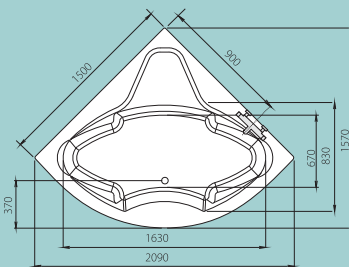

Technické informace

Technical information

BERMUDA
165x165x49

BERMUDA
155x155x47

EDERA
152x152x54

ROSANA
150x150x49

ROSANA
140x140x49

MAREJA
150x150x43