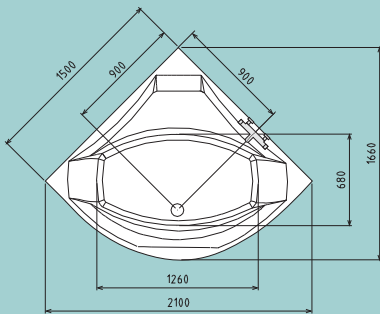

Technické informace

Technical information

BERMUDA
165x165x49

BERMUDA
155x155x47

EDERA
152x152x54

ROSANA
150x150x49

ROSANA
140x140x49

MAREJA
150x150x43