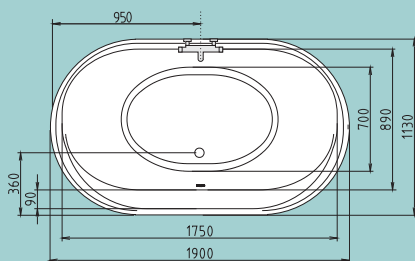

PROJEKTA L
160x80x44

PROJEKTA R
160x80x44

VERSYS L
160x85/70x47

VERSYS R
160x85/70x47

EOLA
190x113x48

TOSCANA
190x97x57

LINDA
190x88x43

IO
180x85x49