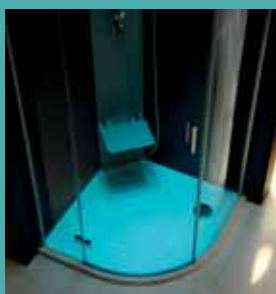

DEBORA

80x120x220 cm

Možnost volby:

Barva vnitřního panelu se sedátkem
Wenge nebo aluminium.
Chromoterapie LED barevné osvětlení.

Option:

Wenge or silver colour of the panel
including seat.
LED chromo therapy.

Chromoterapie
Chromotherapy