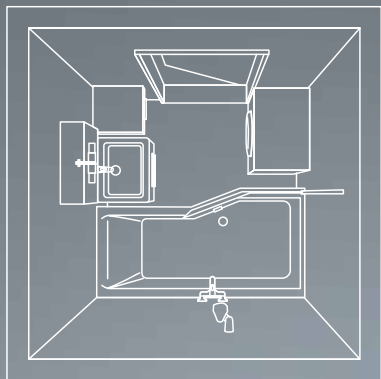

VERSYS L, R

160x85x47 cm (280 l)

VERSYS

vana do malých prostor
a bathtub for a small room

MAMBA
vana do malých prostor
a bathtub for a small room

Oválné vany

Oval bath tubs

EOLA