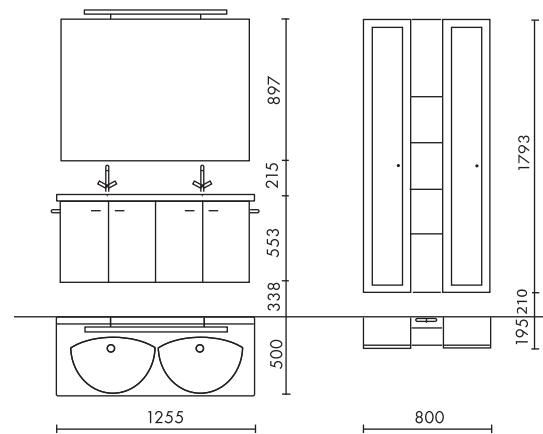

Pur Cangas

Front Cangas N1 Kirschbaum Glanz Dekor mit Korpus K1 Kirschbaum Dekor und Griff RF Chrom Glanz, Keramikwaschtisch Farbe Weiß

Front Cangas N1 cherrywood gloss decor with carcass K1 cherrywood decor and handle RF chrome gloss, Ceramic washstand colour white

Façade Cangas N1 décor merisier brillant Caisson K1 décor merisier et poignée étrier RF chromé brillant, vasque céramique coloris blanc