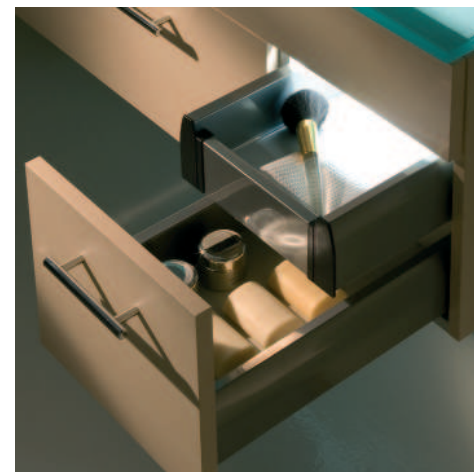

Pur

Campo

Front Campo M2 Bergahorn Dekor mit Sichtseiten M2 Bergahorn Dekor und Stangengriff PS Chrom Glanz, Glaswaschtisch aus sandgestrahltem Glas

Front Campo M2 sycamore decor with visible sides M2 sycamore decor and bar handle PS chrome gloss, Glass washstand of sandblasted glass

Façade Campo M2 décor érable sycamore avec côtés visibles M2 décor érable sycamore et poignée étrier PS chromé brillant, plan vasque en verre sablé

...mit beleuchtetem Glaswaschtisch