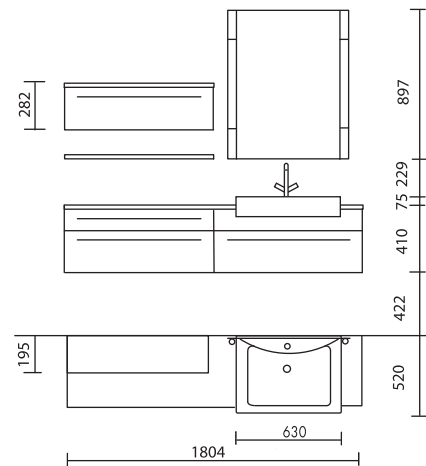

Pur

Campo

Front Campo M3 Nussbaum quer Dekor mit Sichtseiten 43 graphit Dekor und Stangengriff PV Aluminium, Mineralgusswaschtisch Farbe 300 Uni Weiß Glanz

Front Campo M3 walnut cross decor with visible sides 43 graphite decor and bar handle PV aluminium, Mineral casting washstand colour 300 uni white gloss

Façade Campo M3 décor noyer horizontal avec côtés visibles 43 décor graphite et poignée étrier PV aluminium, vasque en matière acrylique coloris 300 uni blanc brillant