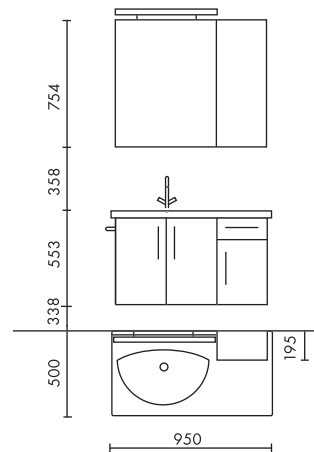

... mit Highboard

Pur

Cortina

Front Cortina KO Buche geplankt Dekor mit Korpus KO Buche geplankt Dekor und Stangengriff GC Chrom Glanz/Kunststoff, Keramikwaschtisch Farbe Weiß

Front Cortina KO beech planked decor with carcass KO beech planked decor and bar handle GC chrome gloss/ plastic, Ceramic washstand colour white