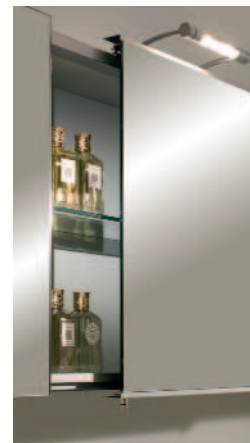

Pur

Torino

Front Torino El Eiche Naturhell mit Sichtseiten N9 Eiche hell Dekor und Stangengriff PV Aluminium Mineralgusswaschtisch Farbe 300 Uni Weiß Glanz

Front Torino El natural light oak with visible sides N9 light oak decor and bar handle PV aluminium Mineral casting washstand colour 300 uni white gloss

Façade Torino El chêne naturel avec côtés visibles N9 décor chêne et poignée étrier PV aluminium, vasque en matière acrylique coloris 300 uni blanc brillant