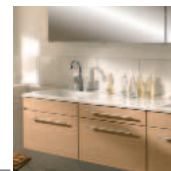

Torino

Seite 16 und 17

Cortina

Seite 18 und 19