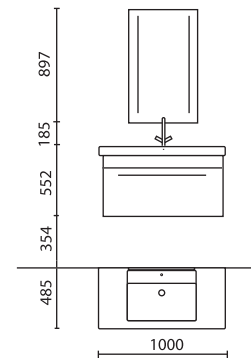

Pur

Orlando

Front Orlando JH Schwarz Microstrukturlack mit Korpus 49 Weiß Glanz und Stangengriff PS Chrom Glanz, auch zum Einbau mit Fremdwaschtisch, hier V&B Subway 100

Front Orlando JH black with carcass 49 white gloss and bar handle PS chrome gloss, also for installing with washstand of external brand, Example: V&B Subway 100

Façade Orlando JH noir Caisson 49 blanc brillant et poignée étrier PS chromé brillant, pour montage sous vasque existante, exemple V&B Subway 100