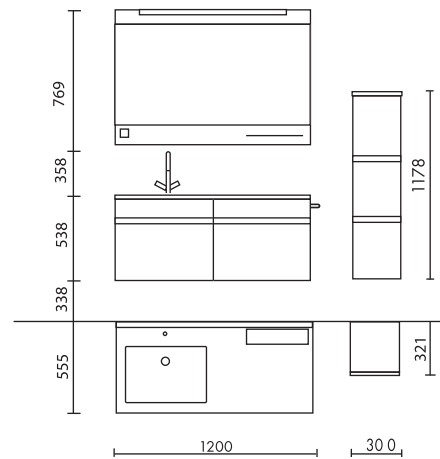

Pur

Cangas

Front Cangas N6 Nussbaum dunkel Glanz Dekor mit Sichtseiten N6 Nussbaum dunkel Glanz und Griffleiste PT Aluminium, Mineralgusswaschtisch Farbe 300 Uni Weiß Glanz

Front Cangas N6 dark walnut gloss decor with visible sides N6 dark walnut gloss and grip PT aluminium, Mineral casting washstand colour 300 uni white gloss

Façade Cangas N6 décor noyer foncé brillant avec côtés visibles N6 décor noyer foncé brillant et prise de main PT aluminium, vasque en matière acrylique coloris 300 uni blanc brillant