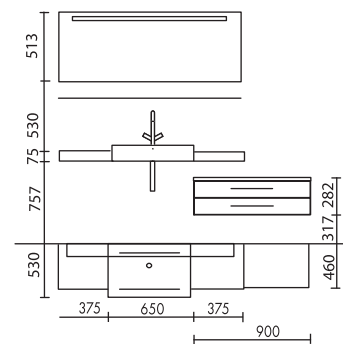

Pur

Cordoba

Front Cordoba 02 Kristallweiß Glanz
mit Korpus 49 Weiß Glanz und Stangengriff PR Chrom Glanz,
Mineralgusswaschtischplatte Farbe 390 Uni Graphitgrau Glanz,
Mineralgusswaschtisch Farbe 300 Uni Weiß Glanz

Front Cordoba 02 crystal white gloss
with carcase 49 white gloss and bar handle PR chrome gloss,
Mineral casting vanity cabinet top, colour 390 uni graphite grey gloss,
Mineral casting washstand colour 300 uni white gloss

Façade Cordoba 02 blanc cristal brillant
Caisson 49 blanc brillant et poignée étrier PR chromé brillant,
plan vasque en matière acrylique coloris 390 uni gris graphit brillant
Vasques en matière acrylique coloris 300 uni blanc brillant