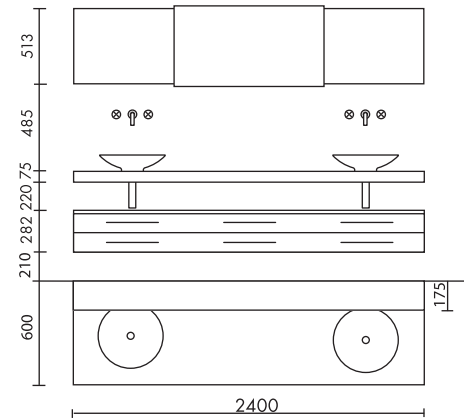

Pur

Cordoba

Front Cordoba O4 Purpurrot Glanz mit Sichtseiten S4 Purpurrot Glanz und Stangengriff PR Chrom Glanz, Waschtischplatte mit Schichtstoff belegt Farbe S4 Purpurrot Glanz, Mineralgusswaschtisch Farbe 300 Uni Weiß Glanz

Front Cordoba O4 crimson gloss with visible sides S4 crimson gloss and bar handle PR chrome gloss, Laminate vanity cabinet top, colour S4 crimson gloss, Mineral casting washstand colour 300 uni white gloss

Façade Cordoba O4 rouge pourpre brillant avec côtés visibles S4 rouge pourpre brillant et poignée étrier PR chromé brillant, plan vasque en stratifié coloris S4 rouge pourpre brillant
Vasque en matière acrylique coloris 300 uni blanc brillant