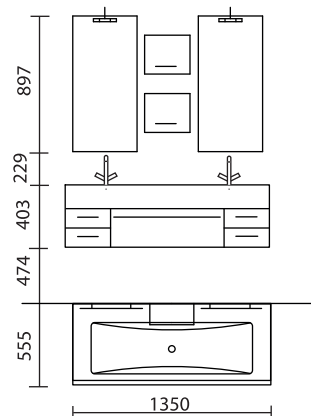

...mit beleuchtetem Glaswaschtisch