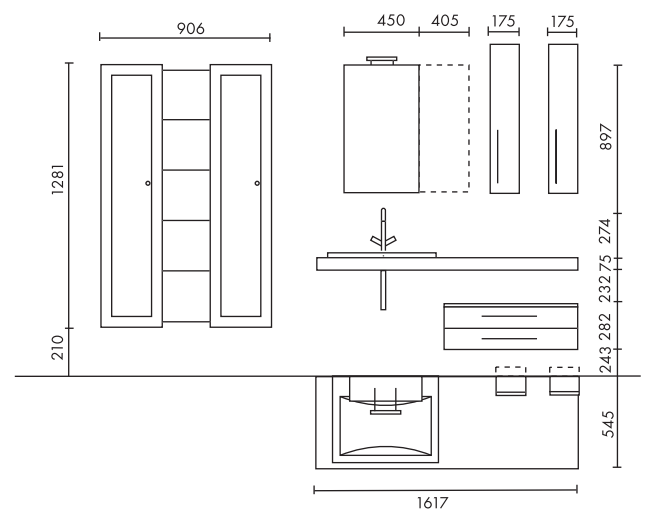

... mit Keramik-Aufsatzwaschtisch