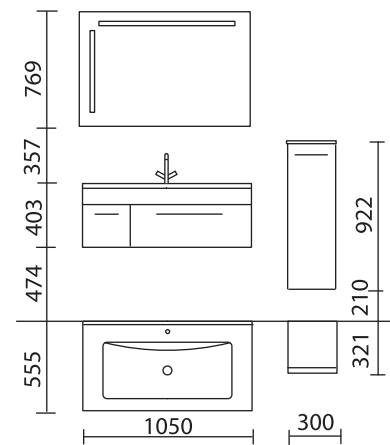

Pur

Campo

Front Campo M2 Bergahorn Dekor mit Sichtseiten M2 Bergahorn Dekor und Stangengriff PS Chrom Glanz, Glaswaschtisch aus sandgestrahltem Glas

Front Campo M2 sycamore decor with visible sides M2 sycamore decor and bar handle PS chrome gloss, Glass washstand of sandblasted glass

Façade Campo M2 décor érable sycamore avec côtés visibles M2 décor érable sycamore et poignée étrier PS chromé brillant, plan vasque en verre sablé

...mit beleuchtetem Glaswaschtisch