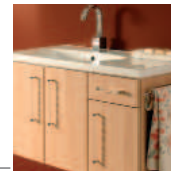

Cortina

Seite 8 und 9