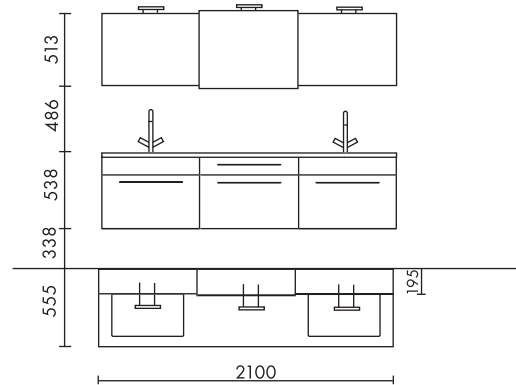

Pur

Torino

Front Torino El Eiche Naturhell mit Sichtseiten N9 Eiche hell Dekor und Stangengriff PV Aluminium Mineralgusswaschtisch Farbe 300 Uni Weiß Glanz

Front Torino El natural light oak with visible sides N9 light oak decor and bar handle PV aluminium Mineral casting washstand colour 300 uni white gloss

Façade Torino El chêne naturel avec côtés visibles N9 décor chêne et poignée étrier PV aluminium, vasque en matière acrylique coloris 300 uni blanc brillant